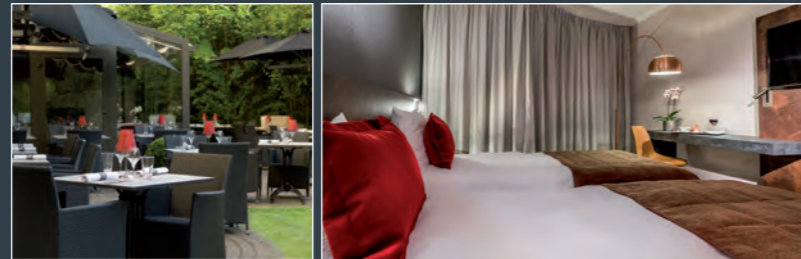

MARTIN'S BRUSSELS EU

BERLAYMONT • BELGIUM

Live out a dream in the cradle of Europe

Strategically located in the heart of Brussels, MARTIN'S BRUSSELS EU prides itself on its highly professional, experienced and creative organisation. From the Grand-Place to the European Union buildings, through some of the picturesque squares of the "Capital of Art Nouveau", centuries of architecture reveal wonderful discoveries right next to your hotel.

Vivre un rêve dans le berceau de l'Europe

Stratégiquement situé au cœur de Bruxelles, MARTIN'S BRUSSELS EU se targue d'une organisation hautement professionnelle, expérimentée et créative. De la Grand-Place aux bâtiments de l'Union européenne, en passant par les prestigieuses squares de la capitale de l'Art Nouveau, des siècles d'architecture dévoilent de pures merveilles à proximité immédiate de votre hôtel.

Wegdromen in het hartje van Europa

Strategisch gelegen in het hart van Brussel gaat MARTIN'S BRUSSELS EU prat op zijn uiterst professionele, ervaren en creatieve organisatie. Van de Grote Markt tot de gebouwen van de Europese Unie, door de prestigieuze "squares" van de bekende "hoofdstad van de Art Nouveau" wordt u verbaasd door zijn eeuwenlange architectuurtraditie. Vlak in de buurt van uw hotel...

ICONES
LOUNGE BAR & RESTAURANT

5 Meeting Rooms (from 2 to 120 guests) with interpreter's booth
100 Guest Rooms & Suites • Bar • Restaurant Icones • Terrace & Garden • Parking

DESCRIPTION OF MEETING & BANQUET ROOMS