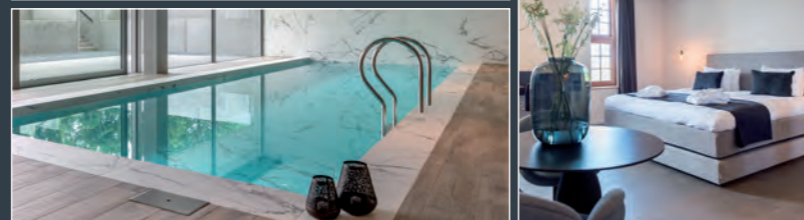

MARTIN'S RENTMEESTERIJ

BILZEN • BELGIUM

MARTIN'S RENTMEESTERIJ is situated 150m of a heritage site: the Grand Commandery of Alden Biesen. An exclusive immersion in culture and gastronomy which combined with relaxation makes your stay memorable. With its 69 guest rooms and 3 junior suites (in the historical part), AKKO restaurant and pleasant terrace, bar and meeting and banquet facilities, it lends itself particularly well to holidays, business events, receptions and wedding dinners. The hotel also has a wellness area with pool and with a look out onto a pleasant courtyard and extensive wooded gardens.

Le MARTIN'S RENTMEESTERIJ est situé à 150m de la Commanderie d'Alden Biesen, un site historique exceptionnel. Il vous accueille dans un cadre unique mêlant culture, gastronomie, loisirs et détente. Avec ses 69 chambres et 3 junior suites (dans la partie historique), ses salons, son restaurant AKKO et son agréable terrasse, son bar et ses salles de réunion et de banquet, il se prête particulièrement bien aux séjours touristiques, événements professionnels, réceptions et dîners de mariage. Il dispose également d'un espace wellness avec piscine et donne sur une agréable cour et de vastes jardins arborés.

MARTIN'S RENTMEESTERIJ bevindt zich op 150m van de uitzonderlijke historische site: de Landcommanderij Alden Biesen. Het hotel biedt u een exclusieve belevenis waarin cultuur, gastronomie, ontspanning en aangenaam vertoeven naadloos samengaan. Met zijn 69 kamers en 3 junior suites (in het historische deel), de talrijke salons, zijn restaurant AKKO met aangenaam terras, de bar en zijn vergader- en banketzalen, is het hotel perfect uitgerust voor al uw toeristische ontdekkingsstochten, bedrijfsfeesten, recepties en trouwfeesten. U kunt er ook aangenaam herbronnen in onze wellnessoase met zwembad. Het hotel kijkt uit op de authentieke binnenkoer en op de uitgestrekte boomrijke tuinen.